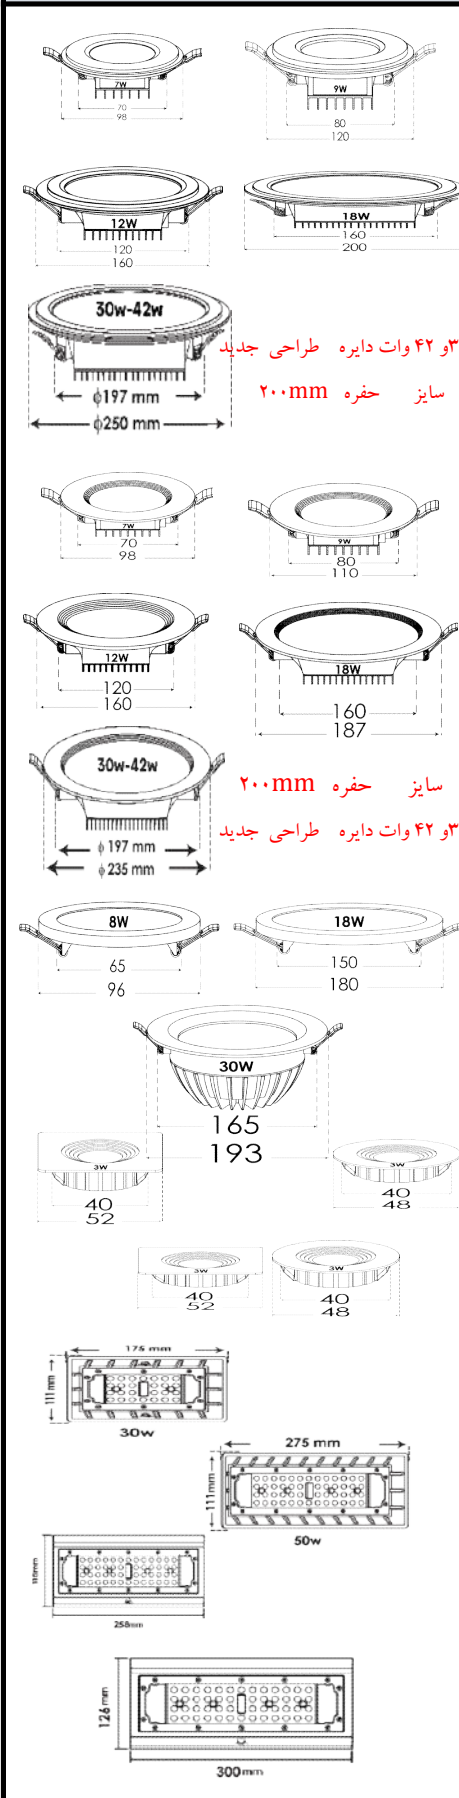

۱۴۰۳/۰۴/۱۸

تصویر

۰۹۰۷۲۴۱۰۲۵۰۲۳

۳۰ و ۴۲ وات دایره طراحی جدید
سایز حفره ۲۰۰mm

۳۰ و ۴۲ وات دایره طراحی جدید
سایز حفره ۲۰۰mm

ردیف	پارس شمع تایا	رنگ نور	کد کالا	تعداد در کارتن	مصرف کننده	قیمت
۱	گلا ریس ۷ وات دایره ای	سفید	۷۷۱۱	۱۰۰	Pu	۴۰۰,۰۰۰
		سفید آفتابی	۷۷۱۳			
		آفتابی	۷۷۱۲			
۲	گلا ریس ۹ وات دایره ای	سفید	۷۷۱۴	۵۰		۵۰۰,۰۰۰
		سفید آفتابی	۷۷۱۶			
		آفتابی	۷۷۱۵			
۳	گلا ریس ۱۲ وات دایره ای	سفید	۷۷۱۷	۳۰		۸۰۰,۰۰۰
		سفید آفتابی	۷۷۱۹			
		آفتابی	۷۷۱۸			
۴	گلا ریس ۱۸ وات دایره ای	سفید	۷۷۲۰	۲۰		۱,۳۰۰,۰۰۰
		سفید آفتابی	۷۷۲۲			
		آفتابی	۷۷۲۱			
۵	گلا ریس ۳۰ وات دایره ای	سفید	۸۳۸۹	۱۰		۲,۴۰۰,۰۰۰
		سفید آفتابی	۸۳۹۱			
		آفتابی	۸۳۹۰			
۶	گلا ریس ۴۲ وات دایره ای	سفید	۸۳۹۲	۱۰		۲,۶۰۰,۰۰۰
		سفید آفتابی	۸۳۹۴			
		آفتابی	۸۳۹۳			
۷	سولاریس ۷ وات دایره ای	سفید	۷۷۴۱	۱۰۰		۳۳۵,۰۰۰
		سفید آفتابی	۷۹۴۹			
		آفتابی	۷۷۴۲			
۸	سولاریس ۹ وات دایره ای	سفید	۷۷۴۳	۱۰۰		۴۲۵,۰۰۰
		سفید آفتابی	۷۹۵۰			
		آفتابی	۷۷۴۴			
۹	سولاریس ۱۲ وات دایره ای	سفید	۷۷۴۵	۳۰		۷۱۰,۰۰۰
		سفید آفتابی	۷۹۵۱			
		آفتابی	۷۷۴۶			
۱۰	سولاریس ۱۸ وات دایره ای	سفید	۷۷۴۷	۲۰		۱,۱۰۰,۰۰۰
		سفید آفتابی	۷۹۵۲			
		آفتابی	۷۷۴۸			
۱۱	سولاریس ۳۰ وات دایره ای	سفید	۸۳۹۵	۱۰		۲,۱۰۰,۰۰۰
		سفید آفتابی	۸۳۹۷			
		آفتابی	۸۳۹۶			
۱۲	سولاریس ۴۲ وات دایره ای	سفید	۸۳۹۸	۱۰		۲,۳۰۰,۰۰۰
		سفید آفتابی	۸۴۰۰			
		آفتابی	۸۳۹۹			
۱۳	اسلیم ۸ وات دایره ای	سفید	۷۸۲۲	۱۰۰		۹۸۰,۰۰۰
		سفید آفتابی	۷۹۴۵			
		آفتابی	۷۸۲۳			
۱۴	اسلیم ۱۸ وات دایره ای	سفید	۷۶۲۴	۱۲		۲,۶۶۰,۰۰۰
		سفید آفتابی	۷۹۴۷			
		آفتابی	۷۶۲۵			
۱۵	هارمونیک ۳۰ وات دایره ای COB	سفید	۷۴۶۴	۱۰		۴,۴۵۰,۰۰۰
		آفتابی	۷۴۶۵			
۱۶	هارمونیک ۳۰ وات دایره ای SMD	سفید	۸۲۵۲	۱۰		۲,۷۸۰,۰۰۰
		سفید آفتابی	۸۲۵۴			
		آفتابی	۸۲۵۳			
۱۷	چشمی ۳ وات دایره ای SMD	سفید	۷۵۰۵	۱۰۰		۳۷۵,۰۰۰
		سفید آفتابی	۷۵۰۷			
		آفتابی	۷۵۰۶			
۱۸	چشمی ۳ وات مربعی SMD	سفید	۷۵۰۸	۱۰۰		۳۷۵,۰۰۰
		سفید آفتابی	۷۵۱۰			
		آفتابی	۷۵۰۹			
۱۹	متحرک ۷ وات دایره ای SMD	سفید	۸۲۳۰	۴۸		۸۲۰,۰۰۰
		سفید آفتابی	۸۲۳۲			
		آفتابی	۸۲۳۱			
۲۰	متحرک ۷ وات دایره ای COB	سفید	۷۴۶۰	۴۸		۸۷۴,۰۰۰
		سفید آفتابی	۸۴۳۵			
		آفتابی	۷۴۶۱			
۲۱	پروژکتور آرتیمیس ۳۰ وات SMD	سفید	۷۳۸۴	۳۰		۲,۱۵۰,۰۰۰
		آفتابی	۷۳۸۵			
۲۲	پروژکتور آرتیمیس ۵۰ وات SMD	سفید	۷۳۸۶	۲۰		۳,۰۰۰,۰۰۰
		آفتابی	۷۳۸۷			
۲۳	پروژکتور آرشیدا ۵۰ وات SMD	سفید	۷۳۷۲	۲۰		۳,۰۰۰,۰۰۰
		آفتابی	۷۳۷۳			
۲۴	پروژکتور آرشیدا ۸۰ وات SMD	سفید	۷۳۷۴	۲۰		۴,۲۰۰,۰۰۰
		آفتابی	۷۳۷۵			
۲۵	پروژکتور آرشیدا واید ۵۰ وات SMD سفید	سفید	۸۴۷۲	۲۰		۳,۰۰۰,۰۰۰
		آفتابی	۸۴۷۳			
۲۶	پروژکتور آرشیدا واید ۸۰ وات SMD سفید	سفید	۸۴۷۴	۲۰		۴,۲۰۰,۰۰۰
		آفتابی	۸۴۷۵			