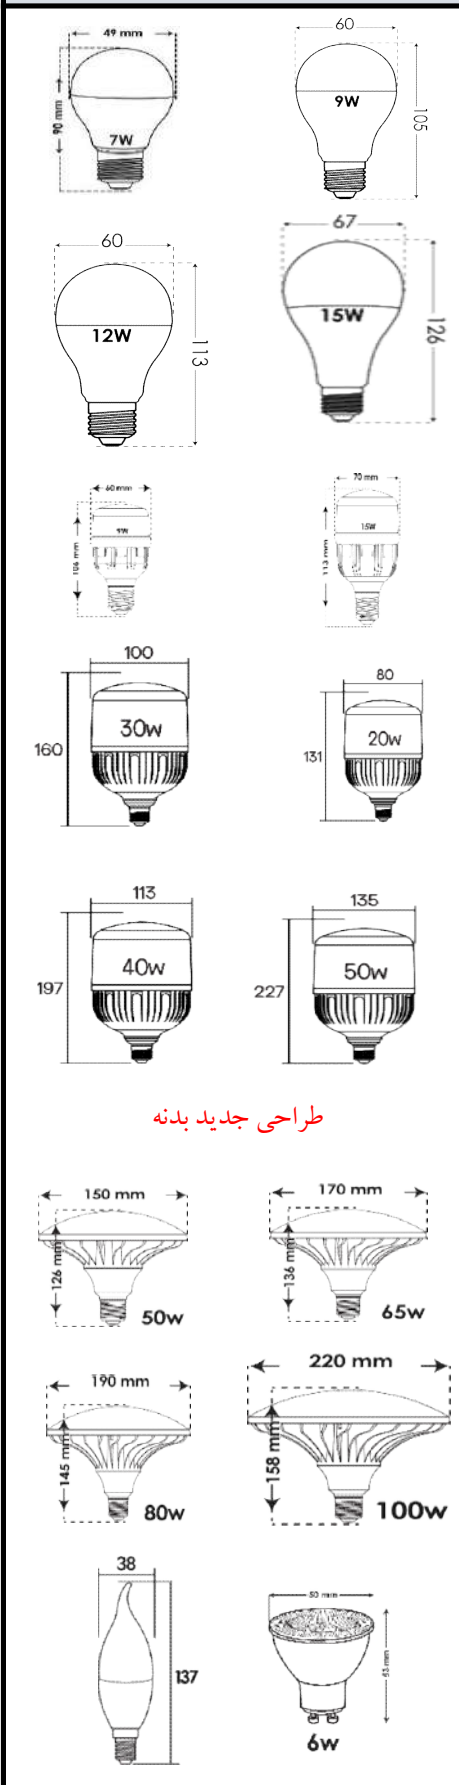

۱۴۰۳/۰۴/۱۸

تصویر

۰۹۰۷۲۴۱۰۲۵۰۲۳

۳۰ و ۴۲ وات دایره طراحی جدید
سایز حفره ۲۰۰mm

۳۰ و ۴۲ وات دایره طراحی جدید
سایز حفره ۲۰۰mm

ردیف	پارس شمع تایا	رنگ نور	کد کالا	تعداد در کارتن	مصرف کننده	قیمت
۱	گلا ریس ۷ وات دایره ای	سفید	۷۷۱۱	۱۰۰	Pu	۴۰۰,۰۰۰
		سفید آفتابی	۷۷۱۳			
		آفتابی	۷۷۱۲			
۲	گلا ریس ۹ وات دایره ای	سفید	۷۷۱۴	۵۰		۵۰۰,۰۰۰
		سفید آفتابی	۷۷۱۶			
		آفتابی	۷۷۱۵			
۳	گلا ریس ۱۲ وات دایره ای	سفید	۷۷۱۷	۳۰		۸۰۰,۰۰۰
		سفید آفتابی	۷۷۱۹			
		آفتابی	۷۷۱۸			
۴	گلا ریس ۱۸ وات دایره ای	سفید	۷۷۲۰	۲۰		۱,۳۰۰,۰۰۰
		سفید آفتابی	۷۷۲۲			
		آفتابی	۷۷۲۱			
۵	گلا ریس ۳۰ وات دایره ای	سفید	۸۳۸۹	۱۰		۲,۴۰۰,۰۰۰
		سفید آفتابی	۸۳۹۱			
		آفتابی	۸۳۹۰			
۶	گلا ریس ۴۲ وات دایره ای	سفید	۸۳۹۲	۱۰		۲,۶۰۰,۰۰۰
		سفید آفتابی	۸۳۹۴			
		آفتابی	۸۳۹۳			
۷	سولاریس ۷ وات دایره ای	سفید	۷۷۴۱	۱۰۰		۳۳۵,۰۰۰
		سفید آفتابی	۷۹۴۹			
		آفتابی	۷۷۴۲			
۸	سولاریس ۹ وات دایره ای	سفید	۷۷۴۳	۱۰۰		۴۲۵,۰۰۰
		سفید آفتابی	۷۹۵۰			
		آفتابی	۷۷۴۴			
۹	سولاریس ۱۲ وات دایره ای	سفید	۷۷۴۵	۳۰		۷۱۰,۰۰۰
		سفید آفتابی	۷۹۵۱			
		آفتابی	۷۷۴۶			
۱۰	سولاریس ۱۸ وات دایره ای	سفید	۷۷۴۷	۲۰		۱,۱۰۰,۰۰۰
		سفید آفتابی	۷۹۵۲			
		آفتابی	۷۷۴۸			
۱۱	سولاریس ۳۰ وات دایره ای	سفید	۸۳۹۵	۱۰		۲,۱۰۰,۰۰۰
		سفید آفتابی	۸۳۹۷			
		آفتابی	۸۳۹۶			
۱۲	سولاریس ۴۲ وات دایره ای	سفید	۸۳۹۸	۱۰		۲,۳۰۰,۰۰۰
		سفید آفتابی	۸۴۰۰			
		آفتابی	۸۳۹۹			
۱۳	اسلیم ۸ وات دایره ای	سفید	۷۸۲۲	۱۰۰		۹۸۰,۰۰۰
		سفید آفتابی	۷۹۴۵			
		آفتابی	۷۸۲۳			
۱۴	اسلیم ۱۸ وات دایره ای	سفید	۷۶۲۴	۱۲		۲,۶۶۰,۰۰۰
		سفید آفتابی	۷۹۴۷			
		آفتابی	۷۶۲۵			
۱۵	هارمونیک ۳۰ وات دایره ای COB	سفید	۷۴۶۴	۱۰		۴,۴۵۰,۰۰۰
		آفتابی	۷۴۶۵			
۱۶	هارمونیک ۳۰ وات دایره ای SMD	سفید	۸۲۵۲	۱۰		۲,۷۸۰,۰۰۰
		سفید آفتابی	۸۲۵۴			
		آفتابی	۸۲۵۳			
۱۷	چشمی ۳ وات دایره ای SMD	سفید	۷۵۰۵	۱۰۰		۳۷۵,۰۰۰
		سفید آفتابی	۷۵۰۷			
		آفتابی	۷۵۰۶			
۱۸	چشمی ۳ وات مربعی SMD	سفید	۷۵۰۸	۱۰۰		۳۷۵,۰۰۰
		سفید آفتابی	۷۵۱۰			
		آفتابی	۷۵۰۹			
۱۹	متحرک ۷ وات دایره ای SMD	سفید	۸۲۳۰	۴۸		۸۲۰,۰۰۰
		سفید آفتابی	۸۲۳۲			
		آفتابی	۸۲۳۱			
۲۰	متحرک ۷ وات دایره ای COB	سفید	۷۴۶۰	۴۸		۸۷۴,۰۰۰
		سفید آفتابی	۸۴۳۵			
		آفتابی	۷۴۶۱			
۲۱	پروژکتور آرتیمیس ۳۰ وات SMD	سفید	۷۳۸۴	۳۰		۲,۱۵۰,۰۰۰
		آفتابی	۷۳۸۵			
۲۲	پروژکتور آرتیمیس ۵۰ وات SMD	سفید	۷۳۸۶	۲۰		۳,۰۰۰,۰۰۰
		آفتابی	۷۳۸۷			
۲۳	پروژکتور آرشیدا ۵۰ وات SMD	سفید	۷۳۷۲	۲۰		۳,۰۰۰,۰۰۰
		آفتابی	۷۳۷۳			
۲۴	پروژکتور آرشیدا ۸۰ وات SMD	سفید	۷۳۷۴	۲۰		۴,۲۰۰,۰۰۰
		آفتابی	۷۳۷۵			
۲۵	پروژکتور آرشیدا واید ۵۰ وات SMD سفید	سفید	۸۴۷۲	۲۰		۳,۰۰۰,۰۰۰
		آفتابی	۸۴۷۳			
۲۶	پروژکتور آرشیدا واید ۸۰ وات SMD سفید	سفید	۸۴۷۴	۲۰		۴,۲۰۰,۰۰۰
		آفتابی	۸۴۷۵			