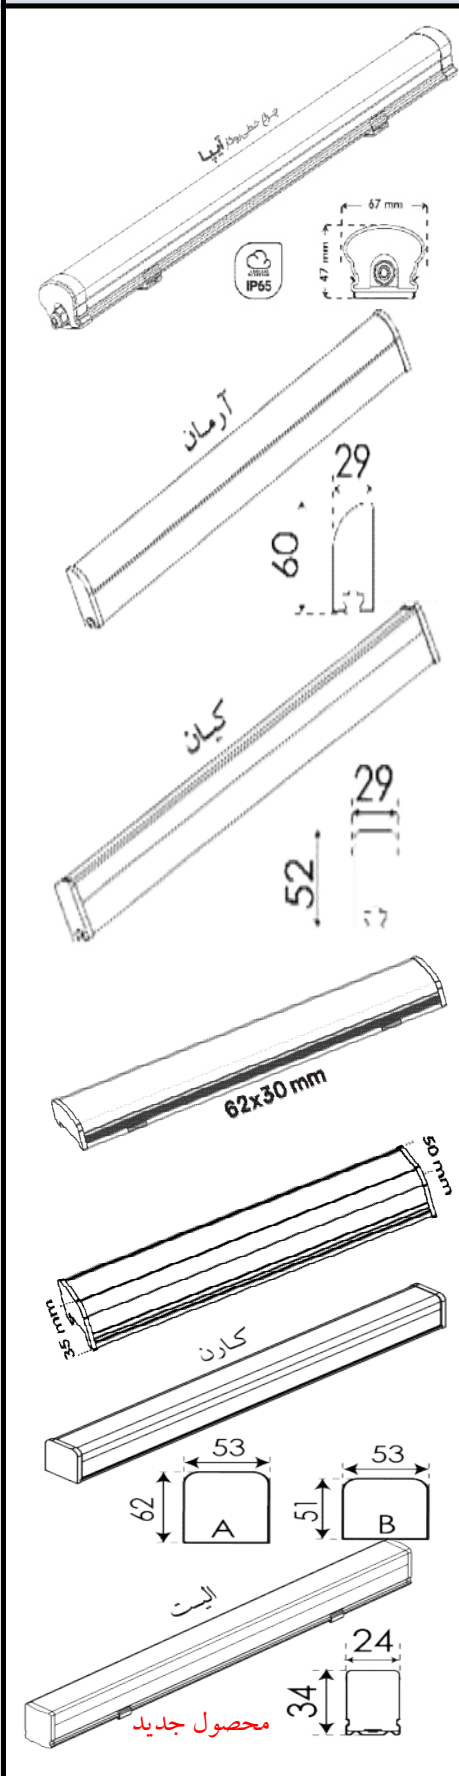

ردیف	رنگ نور	کد کالا	تعداد در کارتن	مصرف کننده Pu	نام کالا
۱	سفید	۷۹۶۹	۲۵	۲,۴۰۰,۰۰۰	آیپا ۲۰ وات ۵۳ سانتی متر
		۷۹۷۱			
۲	سفید	۷۹۷۲	۲۰	۳,۷۰۰,۰۰۰	آیپا ۳۸ وات ۱۰۳ سانتی متر
		۷۹۷۴			
۳	سفید	۷۹۰۶	۲۵	۱,۵۰۰,۰۰۰	آرمان ۲۰ وات ۵۰ سانتی متر
		۷۹۰۱			
۴	سفید	۷۹۰۷	۲۰	۲,۵۸۰,۰۰۰	آرمان ۳۸ وات ۱۰۰ سانتی متر
		۷۹۰۸			
۵	سفید	۷۹۰۲	۲۵	۱,۵۰۰,۰۰۰	کیان ۲۰ وات ۵۰ سانتی متر
		۷۹۰۹			
۶	سفید	۷۹۱۰	۲۰	۲,۵۸۰,۰۰۰	کیان ۳۸ وات ۱۰۰ سانتی متر
		۷۹۰۳			
۷	سفید	۷۹۱۱	۵۰	۹۵۰,۰۰۰	سورنکو ۱۵ وات ۲۰ سانتی متر
		۷۹۱۲			
۸	سفید	۷۹۰۴	۲۵	۱,۴۶۰,۰۰۰	سورنکو ۲۶ وات ۴۰ سانتی متر
		۷۹۱۳			
۹	سفید	۸۱۶۲	۲۵	۲,۰۶۰,۰۰۰	سورنکو ۴۰ وات ۶۰ سانتی متر
		۸۱۶۳			
۱۰	سفید	۸۱۶۴	۲۵	۲,۷۰۰,۰۰۰	سورنکو ۵۰ وات ۸۰ سانتی متر
		۸۱۶۵			
۱۱	سفید	۸۱۶۶	۱۵	۳,۹۰۰,۰۰۰	سورنکو ۲۶ وات ۴۰ سانتی متر
		۸۱۶۷			
۱۲	سفید	۸۱۶۸	۵۰	۸۸۰,۰۰۰	اکورن ۱۵ وات ۲۰ سانتی متر
		۸۱۶۹			
۱۳	سفید	۸۱۷۰	۲۵	۱,۳۵۰,۰۰۰	اکورن ۴۰ وات ۴۰ سانتی متر
		۸۱۷۱			
۱۴	سفید	۸۱۷۲	۲۵	۱,۸۸۰,۰۰۰	اکورن ۵۰ وات ۶۰ سانتی متر
		۸۱۷۳			
۱۵	سفید	۸۱۷۴	۲۵	۲,۴۸۰,۰۰۰	اکورن ۸۰ وات ۸۰ سانتی متر
		۸۱۷۵			
۱۶	سفید	۸۱۷۶	۱۵	۳,۵۷۰,۰۰۰	اکورن ۱۲۰ وات ۱۲۰ سانتی متر
		۸۱۵۰			
۱۷	سفید	۸۱۵۱	۴۸	۱,۹۵۰,۰۰۰	کارن ۲۰ وات ۳۰ سانتی متر
		۸۱۵۲			
۱۸	سفید	۸۱۴۴	۲۴	۳,۲۵۰,۰۰۰	کارن ۴۲ وات ۶۰ سانتی متر
		۸۱۴۵			
۱۹	سفید	۸۱۴۶	۱۲	۶,۵۲۰,۰۰۰	کارن ۸۵ وات ۱۲۰ سانتی متر
		۸۱۵۳			
۲۰	سفید	۸۱۵۴	۵۰	۹۵۰,۰۰۰	الیت ۵ وات ۳۰ سانتی متر
		۸۱۵۵			
۲۱	سفید	۸۱۵۶	۲۵	۱,۲۵۰,۰۰۰	الیت ۱۰ وات ۶۰ سانتی متر
		۸۱۵۷			
۲۲	سفید	۸۱۵۸	۲۰	۱,۸۵۰,۰۰۰	الیت ۲۴ وات L۱۲۰
		۸۱۵۹			
	سفید	۷۸۱۹			
		۷۸۲۰			
	سفید	۷۷۸۹			
		۷۷۹۰			
	سفید	۷۷۹۱			
		۸۴۳۲			
	سفید	۸۴۳۳			
		۸۴۳۴