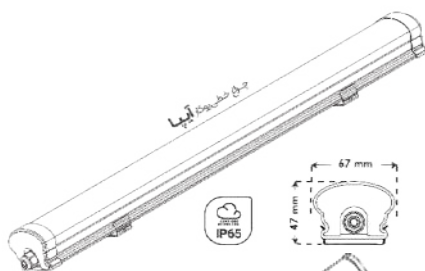

یزد، شهرک صنعتی خضرآباد، منطقه ویژه اقتصادی، بولوار صنعت، نبش صنعت ۶

تلفن: ۰۳۵-۳۷۲۷۵۲۵۵ فاکس: ۰۳۵-۳۷۲۷۵۲۵۹ تلگرام: ۹۰۳۵۱۵۳۳۴۵

ردیف	پارس شعاع تابا	رنگ نور	کد کالا	تعداد در بسته	واحد	مصرف	نام کالا
						کننده	
۱	آپا ۲۰ وات ۵۳ سانتی متر	سفید	۷۹۶۹	۲۵	عدد	۳,۴۳۰,۰۰۰	
			۷۹۷۱				
۲	آپا ۳۸ وات ۱۰۳ سانتی متر	سفید	۷۹۷۲	۲۰	عدد	۵,۴۶۰,۰۰۰	
			۷۹۷۴				
۳	آرمان ۲۰ وات ۵۰ سانتی متر	سفید	۷۹۰۶	۲۵	عدد	۲,۰۴۰,۰۰۰	
			۷۹۰۱				
			۷۹۰۷				
۴	آرمان ۳۸ وات ۱۰۰ سانتی متر	سفید	۷۹۰۸	۲۰	عدد	۳,۵۴۰,۰۰۰	
			۷۹۰۲				
			۷۹۰۹				
۵	کیان ۲۰ وات ۵۰ سانتی متر	سفید	۷۹۱۰	۲۵	عدد	۲,۰۰۰,۰۰۰	
			۷۹۰۳				
			۷۹۱۱				
۶	کیان ۳۸ وات ۱۰۰ سانتی متر	سفید	۷۹۱۲	۲۰	عدد	۳,۴۵۰,۰۰۰	
			۷۹۰۴				
			۷۹۱۳				
۷	سورنکو ۱۵ وات ۲۰ سانتی متر	سفید	۸۱۶۲	۵۰	عدد	۱,۳۷۰,۰۰۰	
			۸۱۶۳				
			۸۱۶۴				
۸	سورنکو ۲۶ وات ۴۰ سانتی متر	سفید	۸۱۶۵	۲۵	عدد	۲,۱۶۰,۰۰۰	
			۸۱۶۶				
			۸۱۶۷				
۹	سورنکو ۴۰ وات ۶۰ سانتی متر	سفید	۸۱۶۸	۲۵	عدد	۳,۰۰۰,۰۰۰	
			۸۱۶۹				
			۸۱۷۰				
۱۰	سورنکو ۵۰ وات ۸۰ سانتی متر	سفید	۸۱۷۱	۲۵	عدد	۳,۸۵۰,۰۰۰	
			۸۱۷۲				
			۸۱۷۳				
۱۱	سورنکو ۸۰ وات ۱۲۰ سانتی متر	سفید	۸۱۷۴	۱۵	عدد	۵,۷۰۰,۰۰۰	
			۸۱۷۵				
			۸۱۷۶				
۱۲	اکورن ۱۵ وات ۲۰ سانتی متر	سفید	۸۱۵۰	۵۰	عدد	۱,۲۸۰,۰۰۰	
			۸۱۵۱				
			۸۱۵۲				
۱۳	اکورن ۲۶ وات ۴۰ سانتی متر	سفید	۸۱۴۴	۲۵	عدد	۲,۰۰۰,۰۰۰	
			۸۱۴۵				
			۸۱۴۶				
۱۴	اکورن ۴۰ وات ۶۰ سانتی متر	سفید	۸۱۵۳	۲۵	عدد	۲,۷۷۰,۰۰۰	
			۸۱۵۴				
			۸۱۵۵				
۱۵	اکورن ۵۰ وات ۸۰ سانتی متر	سفید	۸۱۵۶	۲۵	عدد	۳,۵۰۰,۰۰۰	
			۸۱۵۷				
			۸۱۵۸				
۱۶	اکورن ۸۰ وات ۱۲۰ سانتی متر	سفید	۸۱۵۹	۱۵	عدد	۵,۲۰۰,۰۰۰	
			۸۱۶۰				
			۸۱۶۱				
۱۷	کارن ۲۰ وات ۳۰ سانتی متر	سفید	۷۶۵۹	۴۸	عدد	۲,۷۸۰,۰۰۰	
			۷۶۶۰				
			۷۶۶۱				
۱۸	کارن ۴۲ وات ۶۰ سانتی متر	سفید	۷۶۵۰	۲۴	عدد	۴,۶۰۰,۰۰۰	
			۷۶۵۱				
			۷۶۵۲				
۱۹	کارن ۸۵ وات ۱۲۰ سانتی متر	سفید	۷۶۵۳	۱۲	عدد	۹,۴۰۰,۰۰۰	
			۷۶۵۴				
			۷۶۵۵				
۲۰	الیت ۶ وات ۳۰	سفید	۸۴۲۶	۵۰	عدد	۹۷۰,۰۰۰	
			۸۴۲۷				
			۸۴۲۸				
۲۱	الیت ۱۲ وات ۶۰	سفید	۸۴۲۹	۲۵	عدد	۱,۴۴۰,۰۰۰	
			۸۴۳۰				
			۸۴۳۱				
۲۲	الیت ۲۴ وات ۱۲۰	سفید	۸۴۳۲	۲۰	عدد	۲,۵۰۰,۰۰۰	
			۸۴۳۳				
			۸۴۳۴				
۲۳	الیت ۵ وات ۳۰ سانتی متر	سفید	۷۸۱۹	۵۰	عدد	۹۵۰,۰۰۰	
			۷۸۲۰				
			۷۸۲۱				
۲۴	الیت ۱۰ وات ۶۰ سانتی متر	سفید	۷۷۸۹	۲۵	عدد	۱,۲۵۰,۰۰۰	
			۷۷۹۰				
			۷۷۹۱				
۲۵	الیت ۲۰ وات ۱۲۰ سانتی متر	سفید	۷۷۹۲	۲۰	عدد	۱,۷۵۰,۰۰۰	
			۷۷۹۳				
			۷۷۹۴				