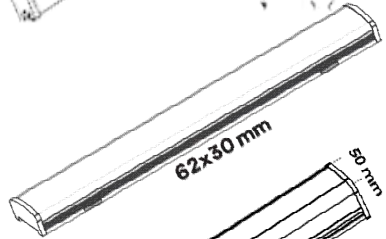

یزد، شهرک صنعتی خضرآباد، منطقه ویژه اقتصادی، بولوار صنعت، نبش صنعت ۶

تلفن: ۰۳۵-۳۷۲۷۵۲۵۵ فاکس: ۰۳۵-۳۷۲۷۵۲۵۹ تلگرام: ۹۰۳۵۱۵۳۳۴۵

ردیف	پارس شعاع تابا	رنگ نور	کد کالا	تعداد در بسته	واحد	مصرف	نام کالا
						کننده	
۱	آپا ۲۰ وات ۵۳ سانتی متر	سفید	۷۹۶۹	۲۵	عدد	۳,۴۳۰,۰۰۰	
			۷۹۷۱				
۲	آپا ۳۸ وات ۱۰۳ سانتی متر	سفید	۷۹۷۲	۲۰	عدد	۵,۴۶۰,۰۰۰	
			۷۹۷۴				
۳	آرمان ۲۰ وات ۵۰ سانتی متر	سفید	۷۹۰۶	۲۵	عدد	۲,۰۴۰,۰۰۰	
			۷۹۰۱				
			۷۹۰۷				
۴	آرمان ۳۸ وات ۱۰۰ سانتی متر	سفید	۷۹۰۸	۲۰	عدد	۳,۵۴۰,۰۰۰	
			۷۹۰۲				
			۷۹۰۹				
۵	کیان ۲۰ وات ۵۰ سانتی متر	سفید	۷۹۱۰	۲۵	عدد	۲,۰۰۰,۰۰۰	
			۷۹۰۳				
			۷۹۱۱				
۶	کیان ۳۸ وات ۱۰۰ سانتی متر	سفید	۷۹۱۲	۲۰	عدد	۳,۴۵۰,۰۰۰	
			۷۹۰۴				
			۷۹۱۳				
۷	سورنکو ۱۵ وات ۲۰ سانتی متر	سفید	۸۱۶۲	۵۰	عدد	۱,۳۷۰,۰۰۰	
			۸۱۶۳				
			۸۱۶۴				
۸	سورنکو ۲۶ وات ۴۰ سانتی متر	سفید	۸۱۶۵	۲۵	عدد	۲,۱۶۰,۰۰۰	
			۸۱۶۶				
			۸۱۶۷				
۹	سورنکو ۴۰ وات ۶۰ سانتی متر	سفید	۸۱۶۸	۲۵	عدد	۳,۰۰۰,۰۰۰	
			۸۱۶۹				
			۸۱۷۰				
۱۰	سورنکو ۵۰ وات ۸۰ سانتی متر	سفید	۸۱۷۱	۲۵	عدد	۳,۸۵۰,۰۰۰	
			۸۱۷۲				
			۸۱۷۳				
۱۱	سورنکو ۸۰ وات ۱۲۰ سانتی متر	سفید	۸۱۷۴	۱۵	عدد	۵,۷۰۰,۰۰۰	
			۸۱۷۵				
			۸۱۷۶				
۱۲	اکورن ۱۵ وات ۲۰ سانتی متر	سفید	۸۱۵۰	۵۰	عدد	۱,۲۸۰,۰۰۰	
			۸۱۵۱				
			۸۱۵۲				
۱۳	اکورن ۲۶ وات ۴۰ سانتی متر	سفید	۸۱۴۴	۲۵	عدد	۲,۰۰۰,۰۰۰	
			۸۱۴۵				
			۸۱۴۶				
۱۴	اکورن ۴۰ وات ۶۰ سانتی متر	سفید	۸۱۵۳	۲۵	عدد	۲,۷۷۰,۰۰۰	
			۸۱۵۴				
			۸۱۵۵				
۱۵	اکورن ۵۰ وات ۸۰ سانتی متر	سفید	۸۱۵۶	۲۵	عدد	۳,۵۰۰,۰۰۰	
			۸۱۵۷				
			۸۱۵۸				
۱۶	اکورن ۸۰ وات ۱۲۰ سانتی متر	سفید	۸۱۵۹	۱۵	عدد	۵,۲۰۰,۰۰۰	
			۸۱۶۰				
			۸۱۶۱				
۱۷	کارن ۲۰ وات ۳۰ سانتی متر	سفید	۷۶۵۹	۴۸	عدد	۲,۷۸۰,۰۰۰	
			۷۶۶۰				
			۷۶۶۱				
۱۸	کارن ۴۲ وات ۶۰ سانتی متر	سفید	۷۶۵۰	۲۴	عدد	۴,۶۰۰,۰۰۰	
			۷۶۵۱				
			۷۶۵۲				
۱۹	کارن ۸۵ وات ۱۲۰ سانتی متر	سفید	۷۶۵۳	۱۲	عدد	۹,۴۰۰,۰۰۰	
			۷۶۵۴				
			۷۶۵۵				
۲۰	الیت ۶ وات ۳۰	سفید	۸۴۲۶	۵۰	عدد	۹۷۰,۰۰۰	
			۸۴۲۷				
			۸۴۲۸				
۲۱	الیت ۱۲ وات ۶۰	سفید	۸۴۲۹	۲۵	عدد	۱,۴۴۰,۰۰۰	
			۸۴۳۰				
			۸۴۳۱				
۲۲	الیت ۲۴ وات ۱۲۰	سفید	۸۴۳۲	۲۰	عدد	۲,۵۰۰,۰۰۰	
			۸۴۳۳				
			۸۴۳۴				
۲۳	الیت ۵ وات ۳۰ سانتی متر	سفید	۷۸۱۹	۵۰	عدد	۹۵۰,۰۰۰	
			۷۸۲۰				
			۷۸۲۱				
۲۴	الیت ۱۰ وات ۶۰ سانتی متر	سفید	۷۷۸۹	۲۵	عدد	۱,۲۵۰,۰۰۰	
			۷۷۹۰				
			۷۷۹۱				
۲۵	الیت ۲۰ وات ۱۲۰ سانتی متر	سفید	۷۷۹۲	۲۰	عدد	۱,۷۵۰,۰۰۰	
			۷۷۹۳				
			۷۷۹۴				