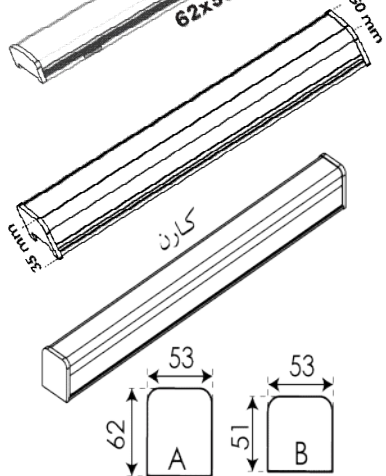

یزد، شهرک صنعتی خضرآباد، منطقه ویژه اقتصادی، بولوار صنعت، نبش صنعت ۶

تلفن: ۰۳۵-۳۷۲۷۵۲۵۵ فاکس: ۰۳۵-۳۷۲۷۵۲۵۹ تلگرام: ۹۰۳۵۱۵۳۳۴۵

ردیف	پارس شعاع تابا	رنگ نور	کد کالا	تعداد در بسته	واحد	مصرف	نام کالا
						کننده	
۱	آپا ۲۰ وات ۵۳ سانتی متر	سفید	۷۹۶۹	۲۵	عدد	۳,۴۳۰,۰۰۰	
			۷۹۷۱				
۲	آپا ۳۸ وات ۱۰۳ سانتی متر	سفید	۷۹۷۲	۲۰	عدد	۵,۴۶۰,۰۰۰	
			۷۹۷۴				
۳	آرمان ۲۰ وات ۵۰ سانتی متر	سفید	۷۹۰۶	۲۵	عدد	۲,۰۴۰,۰۰۰	
			۷۹۰۱				
			۷۹۰۷				
۴	آرمان ۳۸ وات ۱۰۰ سانتی متر	سفید	۷۹۰۸	۲۰	عدد	۳,۵۴۰,۰۰۰	
			۷۹۰۲				
			۷۹۰۹				
۵	کیان ۲۰ وات ۵۰ سانتی متر	سفید	۷۹۱۰	۲۵	عدد	۲,۰۰۰,۰۰۰	
			۷۹۰۳				
			۷۹۱۱				
۶	کیان ۳۸ وات ۱۰۰ سانتی متر	سفید	۷۹۱۲	۲۰	عدد	۳,۴۵۰,۰۰۰	
			۷۹۰۴				
			۷۹۱۳				
۷	سورنکو ۱۵ وات ۲۰ سانتی متر	سفید	۸۱۶۲	۵۰	عدد	۱,۳۷۰,۰۰۰	
			۸۱۶۳				
			۸۱۶۴				
۸	سورنکو ۲۶ وات ۴۰ سانتی متر	سفید	۸۱۶۵	۲۵	عدد	۲,۱۶۰,۰۰۰	
			۸۱۶۶				
			۸۱۶۷				
۹	سورنکو ۴۰ وات ۶۰ سانتی متر	سفید	۸۱۶۸	۲۵	عدد	۳,۰۰۰,۰۰۰	
			۸۱۶۹				
			۸۱۷۰				
۱۰	سورنکو ۵۰ وات ۸۰ سانتی متر	سفید	۸۱۷۱	۲۵	عدد	۳,۸۵۰,۰۰۰	
			۸۱۷۲				
			۸۱۷۳				
۱۱	سورنکو ۸۰ وات ۱۲۰ سانتی متر	سفید	۸۱۷۴	۱۵	عدد	۵,۷۰۰,۰۰۰	
			۸۱۷۵				
			۸۱۷۶				
۱۲	اکورن ۱۵ وات ۲۰ سانتی متر	سفید	۸۱۵۰	۵۰	عدد	۱,۲۸۰,۰۰۰	
			۸۱۵۱				
			۸۱۵۲				
۱۳	اکورن ۲۶ وات ۴۰ سانتی متر	سفید	۸۱۴۴	۲۵	عدد	۲,۰۰۰,۰۰۰	
			۸۱۴۵				
			۸۱۴۶				
۱۴	اکورن ۴۰ وات ۶۰ سانتی متر	سفید	۸۱۵۳	۲۵	عدد	۲,۷۷۰,۰۰۰	
			۸۱۵۴				
			۸۱۵۵				
۱۵	اکورن ۵۰ وات ۸۰ سانتی متر	سفید	۸۱۵۶	۲۵	عدد	۳,۵۰۰,۰۰۰	
			۸۱۵۷				
			۸۱۵۸				
۱۶	اکورن ۸۰ وات ۱۲۰ سانتی متر	سفید	۸۱۵۹	۱۵	عدد	۵,۲۰۰,۰۰۰	
			۸۱۶۰				
			۸۱۶۱				
۱۷	کارن ۲۰ وات ۳۰ سانتی متر	سفید	۷۶۵۹	۴۸	عدد	۲,۷۸۰,۰۰۰	
			۷۶۶۰				
			۷۶۶۱				
۱۸	کارن ۴۲ وات ۶۰ سانتی متر	سفید	۷۶۵۰	۲۴	عدد	۴,۶۰۰,۰۰۰	
			۷۶۵۱				
			۷۶۵۲				
۱۹	کارن ۸۵ وات ۱۲۰ سانتی متر	سفید	۷۶۵۳	۱۲	عدد	۹,۴۰۰,۰۰۰	
			۷۶۵۴				
			۷۶۵۵				
۲۰	الیت ۶ وات ۳۰	سفید	۸۴۲۶	۵۰	عدد	۹۷۰,۰۰۰	
			۸۴۲۷				
			۸۴۲۸				
۲۱	الیت ۱۲ وات ۶۰	سفید	۸۴۲۹	۲۵	عدد	۱,۴۴۰,۰۰۰	
			۸۴۳۰				
			۸۴۳۱				
۲۲	الیت ۲۴ وات ۱۲۰	سفید	۸۴۳۲	۲۰	عدد	۲,۵۰۰,۰۰۰	
			۸۴۳۳				
			۸۴۳۴				
۲۳	الیت ۵ وات ۳۰ سانتی متر	سفید	۷۸۱۹	۵۰	عدد	۹۵۰,۰۰۰	
			۷۸۲۰				
			۷۸۲۱				
۲۴	الیت ۱۰ وات ۶۰ سانتی متر	سفید	۷۷۸۹	۲۵	عدد	۱,۲۵۰,۰۰۰	
			۷۷۹۰				
			۷۷۹۱				
۲۵	الیت ۲۰ وات ۱۲۰ سانتی متر	سفید	۷۷۹۲	۲۰	عدد	۱,۷۵۰,۰۰۰	
			۷۷۹۳				
			۷۷۹۴				