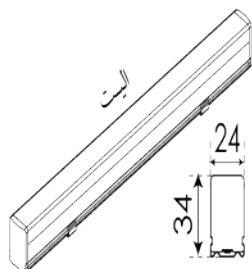

یزد، شهرک صنعتی خضرآباد، منطقه ویژه اقتصادی، بولوار صنعت، نبش صنعت ۶

تلفن: ۰۳۵-۳۷۲۷۵۲۵۵ فاکس: ۰۳۵-۳۷۲۷۵۲۵۹ تلگرام: ۹۰۳۵۱۵۳۳۴۵

ردیف	پارس شعاع تابا	رنگ نور	کد کالا	تعداد در بسته	واحد	مصرف	نام کالا
						کننده	
۱	آپا ۲۰ وات ۵۳ سانتی متر	سفید	۷۹۶۹	۲۵	عدد	۳,۴۳۰,۰۰۰	
			۷۹۷۱				
۲	آپا ۳۸ وات ۱۰۳ سانتی متر	سفید	۷۹۷۲	۲۰	عدد	۵,۴۶۰,۰۰۰	
			۷۹۷۴				
۳	آرمان ۲۰ وات ۵۰ سانتی متر	سفید	۷۹۰۶	۲۵	عدد	۲,۰۴۰,۰۰۰	
			۷۹۰۱				
			۷۹۰۷				
۴	آرمان ۳۸ وات ۱۰۰ سانتی متر	سفید	۷۹۰۸	۲۰	عدد	۳,۵۴۰,۰۰۰	
			۷۹۰۲				
			۷۹۰۹				
۵	کیان ۲۰ وات ۵۰ سانتی متر	سفید	۷۹۱۰	۲۵	عدد	۲,۰۰۰,۰۰۰	
			۷۹۰۳				
			۷۹۱۱				
۶	کیان ۳۸ وات ۱۰۰ سانتی متر	سفید	۷۹۱۲	۲۰	عدد	۳,۴۵۰,۰۰۰	
			۷۹۰۴				
			۷۹۱۳				
۷	سورنکو ۱۵ وات ۲۰ سانتی متر	سفید	۸۱۶۲	۵۰	عدد	۱,۳۷۰,۰۰۰	
			۸۱۶۳				
			۸۱۶۴				
۸	سورنکو ۲۶ وات ۴۰ سانتی متر	سفید	۸۱۶۵	۲۵	عدد	۲,۱۶۰,۰۰۰	
			۸۱۶۶				
			۸۱۶۷				
۹	سورنکو ۴۰ وات ۶۰ سانتی متر	سفید	۸۱۶۸	۲۵	عدد	۳,۰۰۰,۰۰۰	
			۸۱۶۹				
			۸۱۷۰				
۱۰	سورنکو ۵۰ وات ۸۰ سانتی متر	سفید	۸۱۷۱	۲۵	عدد	۳,۸۵۰,۰۰۰	
			۸۱۷۲				
			۸۱۷۳				
۱۱	سورنکو ۸۰ وات ۱۲۰ سانتی متر	سفید	۸۱۷۴	۱۵	عدد	۵,۷۰۰,۰۰۰	
			۸۱۷۵				
			۸۱۷۶				
۱۲	اکورن ۱۵ وات ۲۰ سانتی متر	سفید	۸۱۵۰	۵۰	عدد	۱,۲۸۰,۰۰۰	
			۸۱۵۱				
			۸۱۵۲				
۱۳	اکورن ۲۶ وات ۴۰ سانتی متر	سفید	۸۱۴۴	۲۵	عدد	۲,۰۰۰,۰۰۰	
			۸۱۴۵				
			۸۱۴۶				
۱۴	اکورن ۴۰ وات ۶۰ سانتی متر	سفید	۸۱۵۳	۲۵	عدد	۲,۷۷۰,۰۰۰	
			۸۱۵۴				
			۸۱۵۵				
۱۵	اکورن ۵۰ وات ۸۰ سانتی متر	سفید	۸۱۵۶	۲۵	عدد	۳,۵۰۰,۰۰۰	
			۸۱۵۷				
			۸۱۵۸				
۱۶	اکورن ۸۰ وات ۱۲۰ سانتی متر	سفید	۸۱۵۹	۱۵	عدد	۵,۲۰۰,۰۰۰	
			۸۱۶۰				
			۸۱۶۱				
۱۷	کارن ۲۰ وات ۳۰ سانتی متر	سفید	۷۶۵۹	۴۸	عدد	۲,۷۸۰,۰۰۰	
			۷۶۶۰				
			۷۶۶۱				
۱۸	کارن ۴۲ وات ۶۰ سانتی متر	سفید	۷۶۵۰	۲۴	عدد	۴,۶۰۰,۰۰۰	
			۷۶۵۱				
			۷۶۵۲				
۱۹	کارن ۸۵ وات ۱۲۰ سانتی متر	سفید	۷۶۵۳	۱۲	عدد	۹,۴۰۰,۰۰۰	
			۷۶۵۴				
			۷۶۵۵				
۲۰	الیت ۶ وات ۳۰	سفید	۸۴۲۶	۵۰	عدد	۹۷۰,۰۰۰	
			۸۴۲۷				
			۸۴۲۸				
۲۱	الیت ۱۲ وات ۶۰	سفید	۸۴۲۹	۲۵	عدد	۱,۴۴۰,۰۰۰	
			۸۴۳۰				
			۸۴۳۱				
۲۲	الیت ۲۴ وات ۱۲۰	سفید	۸۴۳۲	۲۰	عدد	۲,۵۰۰,۰۰۰	
			۸۴۳۳				
			۸۴۳۴				
۲۳	الیت ۵ وات ۳۰ سانتی متر	سفید	۷۸۱۹	۵۰	عدد	۹۵۰,۰۰۰	
			۷۸۲۰				
			۷۸۲۱				
۲۴	الیت ۱۰ وات ۶۰ سانتی متر	سفید	۷۷۸۹	۲۵	عدد	۱,۲۵۰,۰۰۰	
			۷۷۹۰				
			۷۷۹۱				
۲۵	الیت ۲۰ وات ۱۲۰ سانتی متر	سفید	۷۷۹۲	۲۰	عدد	۱,۷۵۰,۰۰۰	
			۷۷۹۳				
			۷۷۹۴				