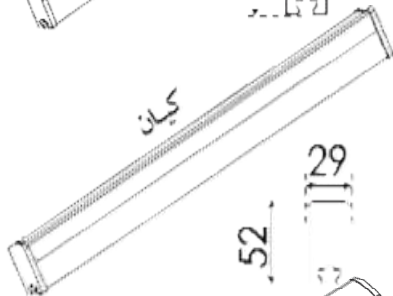

یزد، شهرک صنعتی خضرآباد، منطقه ویژه اقتصادی، بولوار صنعت، نبش صنعت ۶

تلفن: ۰۳۵-۳۷۲۷۵۲۵۵ فاکس: ۰۳۵-۳۷۲۷۵۲۵۹ تلگرام: ۹۰۳۵۱۵۳۳۴۵

ردیف	پارس شعاع تابا	رنگ نور	کد کالا	تعداد در بسته	واحد	مصرف	نام کالا
						کننده	
۱	آپا ۲۰ وات ۵۳ سانتی متر	سفید	۷۹۶۹	۲۵	عدد	۳,۴۳۰,۰۰۰	
			۷۹۷۱				
۲	آپا ۳۸ وات ۱۰۳ سانتی متر	سفید	۷۹۷۲	۲۰	عدد	۵,۴۶۰,۰۰۰	
			۷۹۷۴				
۳	آرمان ۲۰ وات ۵۰ سانتی متر	سفید	۷۹۰۶	۲۵	عدد	۲,۰۴۰,۰۰۰	
			۷۹۰۱				
			۷۹۰۷				
۴	آرمان ۳۸ وات ۱۰۰ سانتی متر	سفید	۷۹۰۸	۲۰	عدد	۳,۵۴۰,۰۰۰	
			۷۹۰۲				
			۷۹۰۹				
۵	کیان ۲۰ وات ۵۰ سانتی متر	سفید	۷۹۱۰	۲۵	عدد	۲,۰۰۰,۰۰۰	
			۷۹۰۳				
			۷۹۱۱				
۶	کیان ۳۸ وات ۱۰۰ سانتی متر	سفید	۷۹۱۲	۲۰	عدد	۳,۴۵۰,۰۰۰	
			۷۹۰۴				
			۷۹۱۳				
۷	سورنکو ۱۵ وات ۲۰ سانتی متر	سفید	۸۱۶۲	۵۰	عدد	۱,۳۷۰,۰۰۰	
			۸۱۶۳				
			۸۱۶۴				
۸	سورنکو ۲۶ وات ۴۰ سانتی متر	سفید	۸۱۶۵	۲۵	عدد	۲,۱۶۰,۰۰۰	
			۸۱۶۶				
			۸۱۶۷				
۹	سورنکو ۴۰ وات ۶۰ سانتی متر	سفید	۸۱۶۸	۲۵	عدد	۳,۰۰۰,۰۰۰	
			۸۱۶۹				
			۸۱۷۰				
۱۰	سورنکو ۵۰ وات ۸۰ سانتی متر	سفید	۸۱۷۱	۲۵	عدد	۳,۸۵۰,۰۰۰	
			۸۱۷۲				
			۸۱۷۳				
۱۱	سورنکو ۸۰ وات ۱۲۰ سانتی متر	سفید	۸۱۷۴	۱۵	عدد	۵,۷۰۰,۰۰۰	
			۸۱۷۵				
			۸۱۷۶				
۱۲	اکورن ۱۵ وات ۲۰ سانتی متر	سفید	۸۱۵۰	۵۰	عدد	۱,۲۸۰,۰۰۰	
			۸۱۵۱				
			۸۱۵۲				
۱۳	اکورن ۲۶ وات ۴۰ سانتی متر	سفید	۸۱۴۴	۲۵	عدد	۲,۰۰۰,۰۰۰	
			۸۱۴۵				
			۸۱۴۶				
۱۴	اکورن ۴۰ وات ۶۰ سانتی متر	سفید	۸۱۵۳	۲۵	عدد	۲,۷۷۰,۰۰۰	
			۸۱۵۴				
			۸۱۵۵				
۱۵	اکورن ۵۰ وات ۸۰ سانتی متر	سفید	۸۱۵۶	۲۵	عدد	۳,۵۰۰,۰۰۰	
			۸۱۵۷				
			۸۱۵۸				
۱۶	اکورن ۸۰ وات ۱۲۰ سانتی متر	سفید	۸۱۵۹	۱۵	عدد	۵,۲۰۰,۰۰۰	
			۸۱۶۰				
			۸۱۶۱				
۱۷	کارن ۲۰ وات ۳۰ سانتی متر	سفید	۷۶۵۹	۴۸	عدد	۲,۷۸۰,۰۰۰	
			۷۶۶۰				
			۷۶۶۱				
۱۸	کارن ۴۲ وات ۶۰ سانتی متر	سفید	۷۶۵۰	۲۴	عدد	۴,۶۰۰,۰۰۰	
			۷۶۵۱				
			۷۶۵۲				
۱۹	کارن ۸۵ وات ۱۲۰ سانتی متر	سفید	۷۶۵۳	۱۲	عدد	۹,۴۰۰,۰۰۰	
			۷۶۵۴				
			۷۶۵۵				
۲۰	الیت ۶ وات ۳۰	سفید	۸۴۲۶	۵۰	عدد	۹۷۰,۰۰۰	
			۸۴۲۷				
			۸۴۲۸				
۲۱	الیت ۱۲ وات ۶۰	سفید	۸۴۲۹	۲۵	عدد	۱,۴۴۰,۰۰۰	
			۸۴۳۰				
			۸۴۳۱				
۲۲	الیت ۲۴ وات ۱۲۰	سفید	۸۴۳۲	۲۰	عدد	۲,۵۰۰,۰۰۰	
			۸۴۳۳				
			۸۴۳۴				
۲۳	الیت ۵ وات ۳۰ سانتی متر	سفید	۷۸۱۹	۵۰	عدد	۹۵۰,۰۰۰	
			۷۸۲۰				
			۷۸۲۱				
۲۴	الیت ۱۰ وات ۶۰ سانتی متر	سفید	۷۷۸۹	۲۵	عدد	۱,۲۵۰,۰۰۰	
			۷۷۹۰				
			۷۷۹۱				
۲۵	الیت ۲۰ وات ۱۲۰ سانتی متر	سفید	۷۷۹۲	۲۰	عدد	۱,۷۵۰,۰۰۰	
			۷۷۹۳				
			۷۷۹۴				