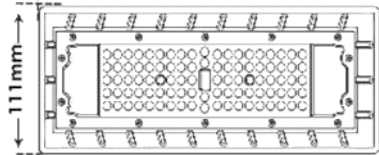

30w

50w

320 mm

80w

زاویه ۷۰ درجه

زاویه باز ۱۱۰ درجه

100w

258mm