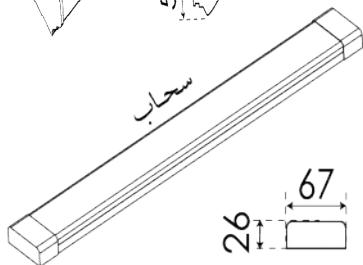

سفارشی

سفارشی

سفارشی