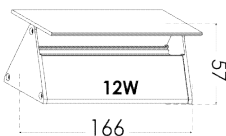

سفارشی

سفارشی

سفارشی