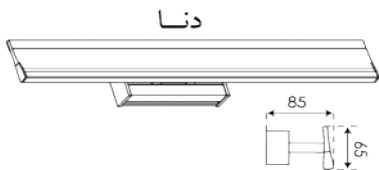

سفارشی

سفارشی

سفارشی

سفارشی

سفارشی

تصویر	مصرف کننده	واحد	تعداد در بسته	کد کالا	رنگ نور	نام کالا	نوع
	۱,۵۰۰,۰۰۰	عدد	۲۴	۸۱۲۰ ۸۱۲۱ ۸۱۲۲	سفید آفتابی سفید آفتابی	آوش ۱۲ وات مربعی	۱
	۲,۳۸۰,۰۰۰	عدد	۱۲	۸۱۲۳ ۸۱۲۴ ۸۱۲۵	سفید آفتابی سفید آفتابی	آوش ۲۰ وات مربعی	۲
	۳,۳۷۰,۰۰۰	عدد	۱۰	۸۰۰۳ ۸۰۰۴ ۸۰۰۵	سفید آفتابی سفید آفتابی	آوش ۳۲ وات مربعی	۳
	۱,۵۰۰,۰۰۰	عدد	۲۴	۸۰۴۸ ۸۰۴۹ ۸۰۵۰	سفید آفتابی سفید آفتابی	آوش ۱۲ وات بدنه مشکی مربعی	۴
	۲,۳۸۰,۰۰۰	عدد	۱۲	۸۰۵۱ ۸۰۵۲ ۸۰۵۳	سفید آفتابی سفید آفتابی	آوش ۲۰ وات بدنه مشکی مربعی	۵
	۳,۳۷۰,۰۰۰	عدد	۱۰	۸۰۵۴ ۸۰۵۵ ۸۰۵۶	سفید آفتابی سفید آفتابی	آوش ۳۲ وات بدنه مشکی مربعی	۶
	۱,۱۸۰,۰۰۰	عدد	۴	۸۴۳۶ ۸۴۳۷ ۸۴۳۸	سفید آفتابی سفید آفتابی	رونا ۷۲ وات روکار بک لایت ۶۰*۶۰	۷
	۴,۱۲۰,۰۰۰	عدد	۲۴	۸۰۲۴ ۸۰۲۵ ۸۰۲۶	سفید آفتابی سفید آفتابی	رونا ۲۰ وات بدنه مشکی ۱۵*۱۵	۸
	۶,۲۲۰,۰۰۰	عدد	۱۸	۸۰۲۷ ۸۰۲۸ ۸۰۲۹	سفید آفتابی سفید آفتابی	رونا ۳۰ وات بدنه مشکی ۲۰*۲۰	۹
	۸,۶۵۰,۰۰۰	عدد	۱۲	۸۰۳۰ ۸۰۳۱ ۸۰۳۲	سفید آفتابی سفید آفتابی	رونا ۴۰ وات بدنه مشکی ۳۰*۳۰	۱۰
	۴,۱۲۰,۰۰۰	عدد	۲۴	۷۸۴۰ ۷۸۴۱ ۷۸۴۲	سفید آفتابی سفید آفتابی	رونا ۲۰ وات روکار ۱۵*۱۵	۱۱
	۶,۲۲۰,۰۰۰	عدد	۱۸	۷۸۴۳ ۷۸۴۴ ۷۸۴۵	سفید آفتابی سفید آفتابی	رونا ۳۰ وات روکار ۲۰*۲۰	۱۲
	۸,۶۵۰,۰۰۰	عدد	۱۲	۷۸۴۶ ۷۸۴۷ ۷۸۴۸	سفید آفتابی سفید آفتابی	رونا ۴۰ وات روکار ۳۰*۳۰	۱۳
	۱۳,۵۲۰,۰۰۰	عدد	۶	۷۸۴۹ ۷۸۵۰ ۷۸۵۱	سفید آفتابی سفید آفتابی	رونا ۵۰ وات روکار ۴۰*۴۰	۱۴
	۲۰,۸۳۰,۰۰۰	عدد	۴	۷۸۵۲ ۷۸۵۳ ۷۸۵۴	سفید آفتابی سفید آفتابی	رونا ۸۵ وات روکار ۵۰*۵۰	۱۵
	۲۰,۵۵۰,۰۰۰	عدد	۴	۷۸۰۱ ۷۸۰۲ ۷۸۰۳	سفید آفتابی سفید آفتابی	رونا ۵۰ وات روکار ۶۰*۶۰	۱۶
	۲۱,۷۳۰,۰۰۰	عدد	۴	۷۷۸۶ ۷۷۸۷ ۷۷۸۸	سفید آفتابی سفید آفتابی	رونا ۶۵ وات روکار ۶۰*۶۰	۱۷
	۲۳,۲۸۰,۰۰۰	عدد	۴	۷۸۰۴ ۷۸۰۵ ۷۸۰۶	سفید آفتابی سفید آفتابی	رونا ۸۵ وات روکار ۶۰*۶۰	۱۸
	۲۵,۳۵۰,۰۰۰	عدد	۴	۷۸۵۵ ۷۸۵۶ ۷۸۵۷	سفید آفتابی سفید آفتابی	رونا ۱۰۰ وات روکار ۶۰*۶۰	۱۹
	۱,۸۵۰,۰۰۰	عدد	۱۸	۷۹۳۵ ۷۹۳۶ ۷۹۳۷	سفید آفتابی سفید آفتابی	آوین ۱۸ وات روکار	۲۰
	۳,۶۸۰,۰۰۰	عدد	۱۲	۷۹۳۸ ۷۹۳۹ ۷۹۴۰	سفید آفتابی سفید آفتابی	آوین ۳۰ وات روکار	۲۱
	۸,۶۹۰,۰۰۰	عدد	۱۰	۷۶۷۴ ۷۶۷۵ ۷۶۷۶	سفید آفتابی سفید آفتابی	لاوان ۴۰ وات روکار	۲۲