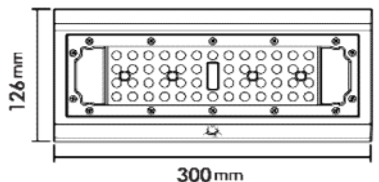

30w

50w

320 mm

80w

زاویه ۷۰ درجه

زاویه باز ۱۱۰ درجه

100w

258mm