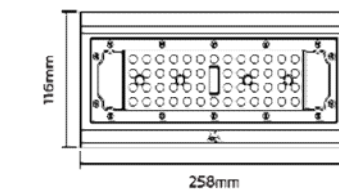

30w

50w

320 mm

80w

زاویه ۷۰ درجه

زاویه باز ۱۱۰ درجه

100w

258mm