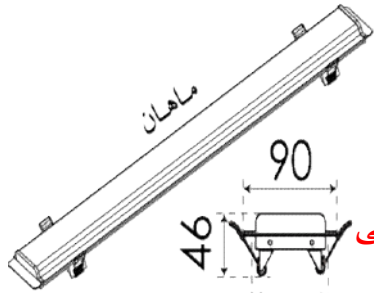

ردیف	نام کالا	رنگ نور	کد کالا	تعداد در بسته	واحد	مصرف کننده	تصویر
						Pu	
۱	ماهان ۲۰ وات توکار ۶۰ سانتی متر	سفید	۷۸۳۴	۲۴	عدد	۵,۱۰۰,۰۰۰	۱۴۰۳/۱۲/۱۳ ۰۲۰۳۲۵۱۶۳۷۰۹۸
		سفید آفتابی	۷۸۳۶				
۲	ماهان ۴۰ وات توکار ۱۲۰ سانتی متر	سفید	۷۸۳۷	۱۲	عدد	۹,۳۲۰,۰۰۰	
		سفید آفتابی	۷۸۳۹				
۳	ماهان ۶۰ وات توکار ۱.۷۸ متر	سفید	۷۸۹۷	۱	عدد	۱۶,۹۸۰,۰۰۰	
		سفید آفتابی	۷۸۹۹				
۴	ماهان ۸۰ وات توکار ۲.۳۶ متر	سفید	۷۹۵۷	۱	عدد	۲۲,۷۸۰,۰۰۰	
		سفید آفتابی	۷۹۵۹				
۵	ماهان ۱۰۰ وات توکار ۲.۹۵ متر	سفید	۷۹۶۰	۱	عدد	۲۸,۱۵۰,۰۰۰	
		سفید آفتابی	۷۹۶۲				
۶	ماهان ۱۲۰ وات توکار ۳.۵۳ متر	سفید	۷۹۶۳	۱	عدد	۳۴,۱۷۰,۰۰۰	
		سفید آفتابی	۷۹۶۵				
۷	رابط L ماهان ۱۲ وات توکار	سفید	۷۹۶۶	۲	عدد	۷,۶۵۰,۰۰۰	
		سفید آفتابی	۷۹۶۸				
۸	سهیل ۴۰ وات ۶۰ سانتی متر	آفتابی	۷۶۸۴	۲۴	عدد	۵,۱۴۰,۰۰۰	
۹	سها ۲۰ وات ۶۰ سانتی متر	سفید آفتابی	۷۶۶۴	۲۴	عدد	۲,۰۰۰,۰۰۰	
۱۰	سحاب ۲۰ وات ۶۰ سانتی متر	سفید	۷۸۰۷	۲۴	عدد	۳,۴۸۰,۰۰۰	
		آفتابی	۷۸۰۸				
		سفید آفتابی	۷۸۰۹				
۱۱	سحاب ۴۰ وات ۱۱۳ سانتی متر	سفید	۷۸۱۰	۱۲	عدد	۵,۷۷۰,۰۰۰	
		آفتابی	۷۸۱۱				
		سفید آفتابی	۷۸۱۲				
۱۲	دنا صدفی ۱۷ وات بالا آینه	سفید	۷۶۹۴	۶	عدد	۹,۵۹۰,۰۰۰	
		آفتابی	۷۶۹۵				
		سفید آفتابی	۷۶۹۶				
۱۳	یوتاب ۱۲ وات	سفید	۷۹۱۴	۱۲	عدد	۴,۲۳۰,۰۰۰	
		آفتابی	۷۹۱۵				
		سفید آفتابی	۷۹۱۶				

سفارشی

سفارشی