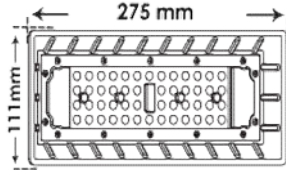

ردیف	نام کالا	رنگ نور	کد کالا	تعداد در بسته	واحد	مصرف	پروژکتور
						کننده	
						Pu	
۱	پروژکتور آرتیمیس واید ۳۰ وات SMD	سفید	۸۲۳۶	۳۰	عدد	۳,۲۰۰,۰۰۰	تصویر
			۸۲۳۷				
			۸۵۳۲				
۲	پروژکتور آرتیمیس واید ۵۰ وات SMD	سفید	۸۲۳۸	۲۰	عدد	۴,۴۰۰,۰۰۰	تصویر
			۸۲۳۹				
			۸۵۳۳				
۳	پروژکتور آرتیمیس واید ۸۰ وات SMD	سفید	۸۲۴۰	۱۵	عدد	۶,۰۰۰,۰۰۰	تصویر
			۸۲۴۱				
			۸۵۳۴				
۴	پروژکتور آرتیمیس واید ۱۰۰ وات SMD سفید	سفید	۸۲۸۴	۱۰	عدد	۸,۰۰۰,۰۰۰	تصویر
			۸۲۸۵				
			۸۵۳۵				
۵	پروژکتور آرتیمیس ۳۰ وات SMD	سفید	۷۳۸۴	۳۰	عدد	۳,۲۰۰,۰۰۰	تصویر
			۷۳۸۵				
			۸۵۲۸				
۶	پروژکتور آرتیمیس صدفی ۳۰ وات SMD	سفید	۷۴۲۵	۳۰	عدد	۳,۲۰۰,۰۰۰	تصویر
			۷۴۲۶				
			۷۳۸۶				
۷	پروژکتور آرتیمیس ۵۰ وات SMD	سفید	۷۳۸۷	۲۰	عدد	۴,۴۰۰,۰۰۰	تصویر
			۸۵۲۹				
			۷۴۰۸				
۸	پروژکتور آرتیمیس ۸۰ وات SMD	سفید	۷۴۰۹	۱۵	عدد	۶,۰۰۰,۰۰۰	تصویر
			۸۵۳۰				
			۸۲۴۵				
۹	پروژکتور آرتیمیس ۱۰۰ وات SMD	سفید	۸۲۴۶	۱۰	عدد	۸,۰۰۰,۰۰۰	تصویر
			۸۵۳۱				
			۷۳۷۲				
۱۰	پروژکتور آرشیدا ۵۰ وات SMD	سفید	۷۳۷۳	۲۰	عدد	۴,۴۵۰,۰۰۰	تصویر
			۷۴۱۰				
			۷۳۸۰				
۱۱	پروژکتور آرشیدا صدفی ۵۰ وات SMD	سفید	۷۳۸۱	۲۰	عدد	۴,۴۵۰,۰۰۰	تصویر
			۷۳۷۶				
۱۲	پروژکتور آرشیدا ۵۰ وات SMD رنگی	آبی	۷۳۷۶	۲۰	عدد	۴,۸۹۰,۰۰۰	تصویر
۱۳	پروژکتور آرشیدا ۵۰ وات SMD رنگی	سبز	۷۳۷۷	۲۰	عدد	۴,۸۹۰,۰۰۰	تصویر
۱۴	پروژکتور آرشیدا ۵۰ وات SMD رنگی	قرمز	۷۳۷۸	۲۰	عدد	۴,۸۹۰,۰۰۰	تصویر
۱۵	پروژکتور آرشیدا ۵۰ وات SMD رنگی	انبه ای	۷۳۷۹	۲۰	عدد	۴,۸۹۰,۰۰۰	تصویر
۱۶	پروژکتور آرشیدا ۸۰ وات SMD	سفید	۷۳۷۴	۲۰	عدد	۵,۷۵۰,۰۰۰	تصویر
			۷۳۷۵				
			۷۴۱۱				
۱۷	پروژکتور آرشیدا صدفی ۸۰ وات SMD	سفید	۷۳۸۲	۲۰	عدد	۵,۷۵۰,۰۰۰	تصویر
			۷۳۸۳				

50w

320 mm

زاویه ۷۰ درجه

زاویه باز ۱۱۰ درجه