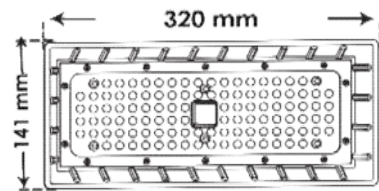

30w

50w

320 mm

80w

زاویه ۷۰ درجه

زاویه باز ۱۱۰ درجه

100w

258mm