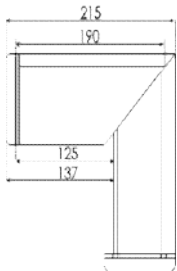

ردیف	نام کالا	رنگ نور	کد کالا	تعداد در بسته	واحد	مصرف کننده	تصویر
						Pu	
۱	ماهان ۲۰ وات توکار ۶۰ سانتی متر	سفید	۷۸۳۴	۲۴	عدد	۵,۱۰۰,۰۰۰	۱۴۰۳/۱۲/۱۳ ۰۲۰۳۲۵۱۶۳۷۰۹۸
		سفید آفتابی	۷۸۳۶				
۲	ماهان ۴۰ وات توکار ۱۲۰ سانتی متر	سفید	۷۸۳۷	۱۲	عدد	۹,۳۲۰,۰۰۰	
		سفید آفتابی	۷۸۳۹				
۳	ماهان ۶۰ وات توکار ۱.۷۸ متر	سفید	۷۸۹۷	۱	عدد	۱۶,۹۸۰,۰۰۰	
		سفید آفتابی	۷۸۹۹				
۴	ماهان ۸۰ وات توکار ۲.۳۶ متر	سفید	۷۹۵۷	۱	عدد	۲۲,۷۸۰,۰۰۰	
		سفید آفتابی	۷۹۵۹				
۵	ماهان ۱۰۰ وات توکار ۲.۹۵ متر	سفید	۷۹۶۰	۱	عدد	۲۸,۱۵۰,۰۰۰	
		سفید آفتابی	۷۹۶۲				
۶	ماهان ۱۲۰ وات توکار ۳.۵۳ متر	سفید	۷۹۶۳	۱	عدد	۳۴,۱۷۰,۰۰۰	
		سفید آفتابی	۷۹۶۵				
۷	رابط L ماهان ۱۲ وات توکار	سفید	۷۹۶۶	۲	عدد	۷,۶۵۰,۰۰۰	
		سفید آفتابی	۷۹۶۸				
۸	سهیل ۴۰ وات ۶۰ سانتی متر	آفتابی	۷۶۸۴	۲۴	عدد	۵,۱۴۰,۰۰۰	
۹	سها ۲۰ وات ۶۰ سانتی متر	سفید آفتابی	۷۶۶۴	۲۴	عدد	۲,۰۰۰,۰۰۰	
۱۰	سحاب ۲۰ وات ۶۰ سانتی متر	سفید	۷۸۰۷	۲۴	عدد	۳,۴۸۰,۰۰۰	
		آفتابی	۷۸۰۸				
		سفید آفتابی	۷۸۰۹				
۱۱	سحاب ۴۰ وات ۱۱۳ سانتی متر	سفید	۷۸۱۰	۱۲	عدد	۵,۷۷۰,۰۰۰	
		آفتابی	۷۸۱۱				
		سفید آفتابی	۷۸۱۲				
۱۲	دنا صدفی ۱۷ وات بالا آینه	سفید	۷۶۹۴	۶	عدد	۹,۵۹۰,۰۰۰	
		آفتابی	۷۶۹۵				
		سفید آفتابی	۷۶۹۶				
۱۳	یوتاب ۱۲ وات	سفید	۷۹۱۴	۱۲	عدد	۴,۲۳۰,۰۰۰	
		آفتابی	۷۹۱۵				
		سفید آفتابی	۷۹۱۶				

سفارشی

سفارشی

سفارشی

سفارشی

سفارشی