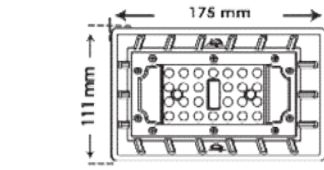

ردیف	نام کالا	رنگ نور	کد کالا	تعداد در بسته	واحد	مصرف	پروژکتور
						کننده	
						Pu	
۱	پروژکتور آرتیمیس واید ۳۰ وات SMD	سفید	۸۲۳۶	۳۰	عدد	۳,۲۰۰,۰۰۰	تصویر
			۸۲۳۷				
			۸۵۳۲				
۲	پروژکتور آرتیمیس واید ۵۰ وات SMD	سفید	۸۲۳۸	۲۰	عدد	۴,۴۰۰,۰۰۰	تصویر
			۸۲۳۹				
			۸۵۳۳				
۳	پروژکتور آرتیمیس واید ۸۰ وات SMD	سفید	۸۲۴۰	۱۵	عدد	۶,۰۰۰,۰۰۰	تصویر
			۸۲۴۱				
			۸۵۳۴				
۴	پروژکتور آرتیمیس واید ۱۰۰ وات SMD سفید	سفید	۸۲۸۴	۱۰	عدد	۸,۰۰۰,۰۰۰	تصویر
			۸۲۸۵				
			۸۵۳۵				
۵	پروژکتور آرتیمیس ۳۰ وات SMD	سفید	۷۳۸۴	۳۰	عدد	۳,۲۰۰,۰۰۰	تصویر
			۷۳۸۵				
			۸۵۲۸				
۶	پروژکتور آرتیمیس صدفی ۳۰ وات SMD	سفید	۷۴۲۵	۳۰	عدد	۳,۲۰۰,۰۰۰	تصویر
			۷۴۲۶				
			۷۳۸۶				
۷	پروژکتور آرتیمیس ۵۰ وات SMD	سفید	۷۳۸۷	۲۰	عدد	۴,۴۰۰,۰۰۰	تصویر
			۸۵۲۹				
			۷۴۰۸				
۸	پروژکتور آرتیمیس ۸۰ وات SMD	سفید	۷۴۰۹	۱۵	عدد	۶,۰۰۰,۰۰۰	تصویر
			۸۵۳۰				
			۸۲۴۵				
۹	پروژکتور آرتیمیس ۱۰۰ وات SMD	سفید	۸۲۴۶	۱۰	عدد	۸,۰۰۰,۰۰۰	تصویر
			۸۵۳۱				
			۷۳۷۲				
۱۰	پروژکتور آرشیدا ۵۰ وات SMD	سفید	۷۳۷۳	۲۰	عدد	۴,۴۵۰,۰۰۰	تصویر
			۷۴۱۰				
			۷۳۸۰				
۱۱	پروژکتور آرشیدا صدفی ۵۰ وات SMD	سفید	۷۳۸۱	۲۰	عدد	۴,۴۵۰,۰۰۰	تصویر
			۷۳۷۶				
۱۲	پروژکتور آرشیدا ۵۰ وات SMD رنگی	آبی	۷۳۷۶	۲۰	عدد	۴,۸۹۰,۰۰۰	تصویر
۱۳	پروژکتور آرشیدا ۵۰ وات SMD رنگی	سبز	۷۳۷۷	۲۰	عدد	۴,۸۹۰,۰۰۰	تصویر
۱۴	پروژکتور آرشیدا ۵۰ وات SMD رنگی	قرمز	۷۳۷۸	۲۰	عدد	۴,۸۹۰,۰۰۰	تصویر
۱۵	پروژکتور آرشیدا ۵۰ وات SMD رنگی	انبه ای	۷۳۷۹	۲۰	عدد	۴,۸۹۰,۰۰۰	تصویر
۱۶	پروژکتور آرشیدا ۸۰ وات SMD	سفید	۷۳۷۴	۲۰	عدد	۵,۷۵۰,۰۰۰	تصویر
			۷۳۷۵				
			۷۴۱۱				
۱۷	پروژکتور آرشیدا صدفی ۸۰ وات SMD	سفید	۷۳۸۲	۲۰	عدد	۵,۷۵۰,۰۰۰	تصویر
			۷۳۸۳				

30w